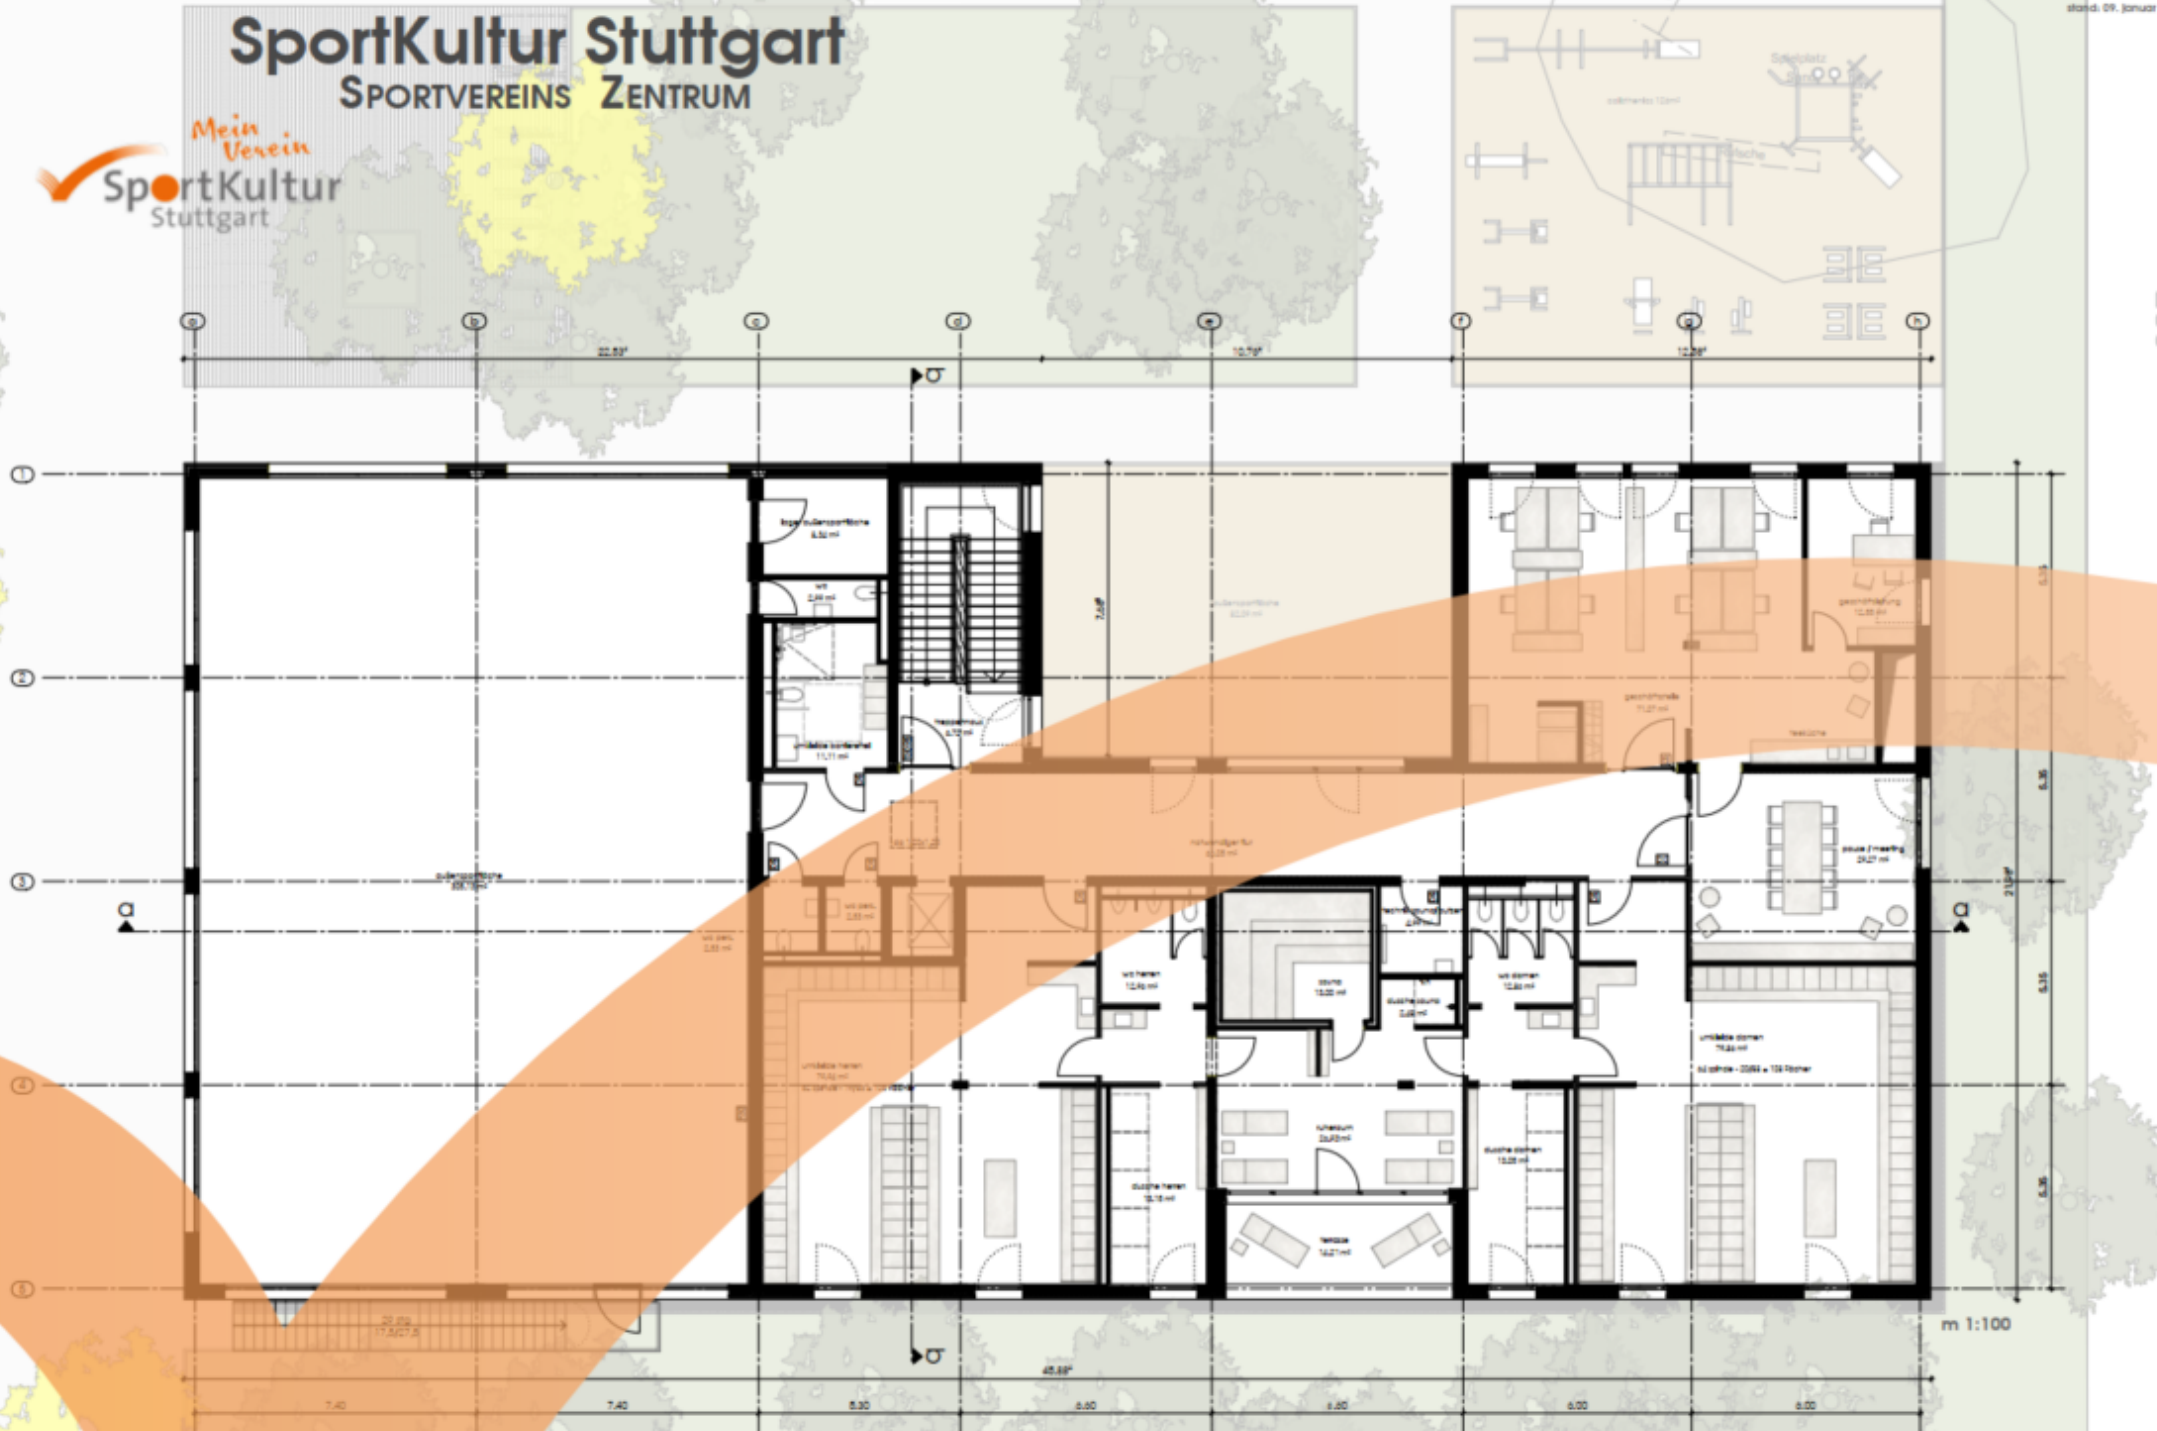

SportKultur Stuttgart

SPORTVEREINS ZENTRUM

SportKultur Stuttgart

SPORTVEREINS ZENTRUM

SportKultur Stuttgart

SPORTVEREINS ZENTRUM

m 1:100

SportKultur Stuttgart

SPORTVEREINS ZENTRUM

stand: 09. Januar 2023

367

m 1:100

SportKultur Stuttgart

SPORTVEREINS ZENTRUM

SportKultur Stuttgart

SPORTVEREINS ZENTRUM