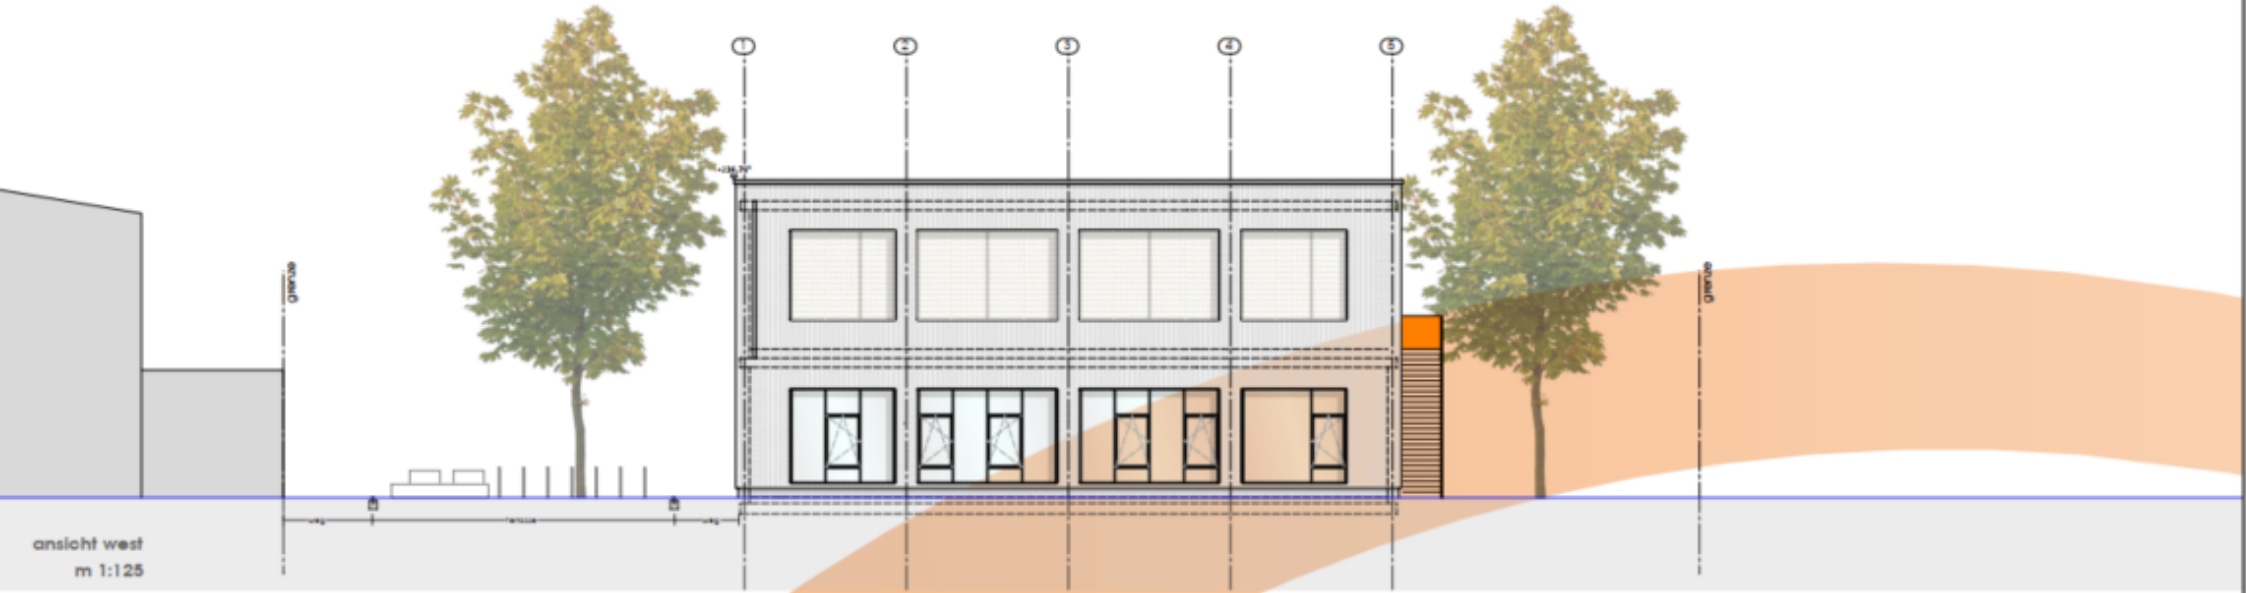

SPORTVEREINS ZENTRUM

stand: 09. Januar 2023

367

m 1:100

SportKultur Stuttgart

SPORTVEREINS ZENTRUM

SportKultur Stuttgart

SPORTVEREINS ZENTRUM