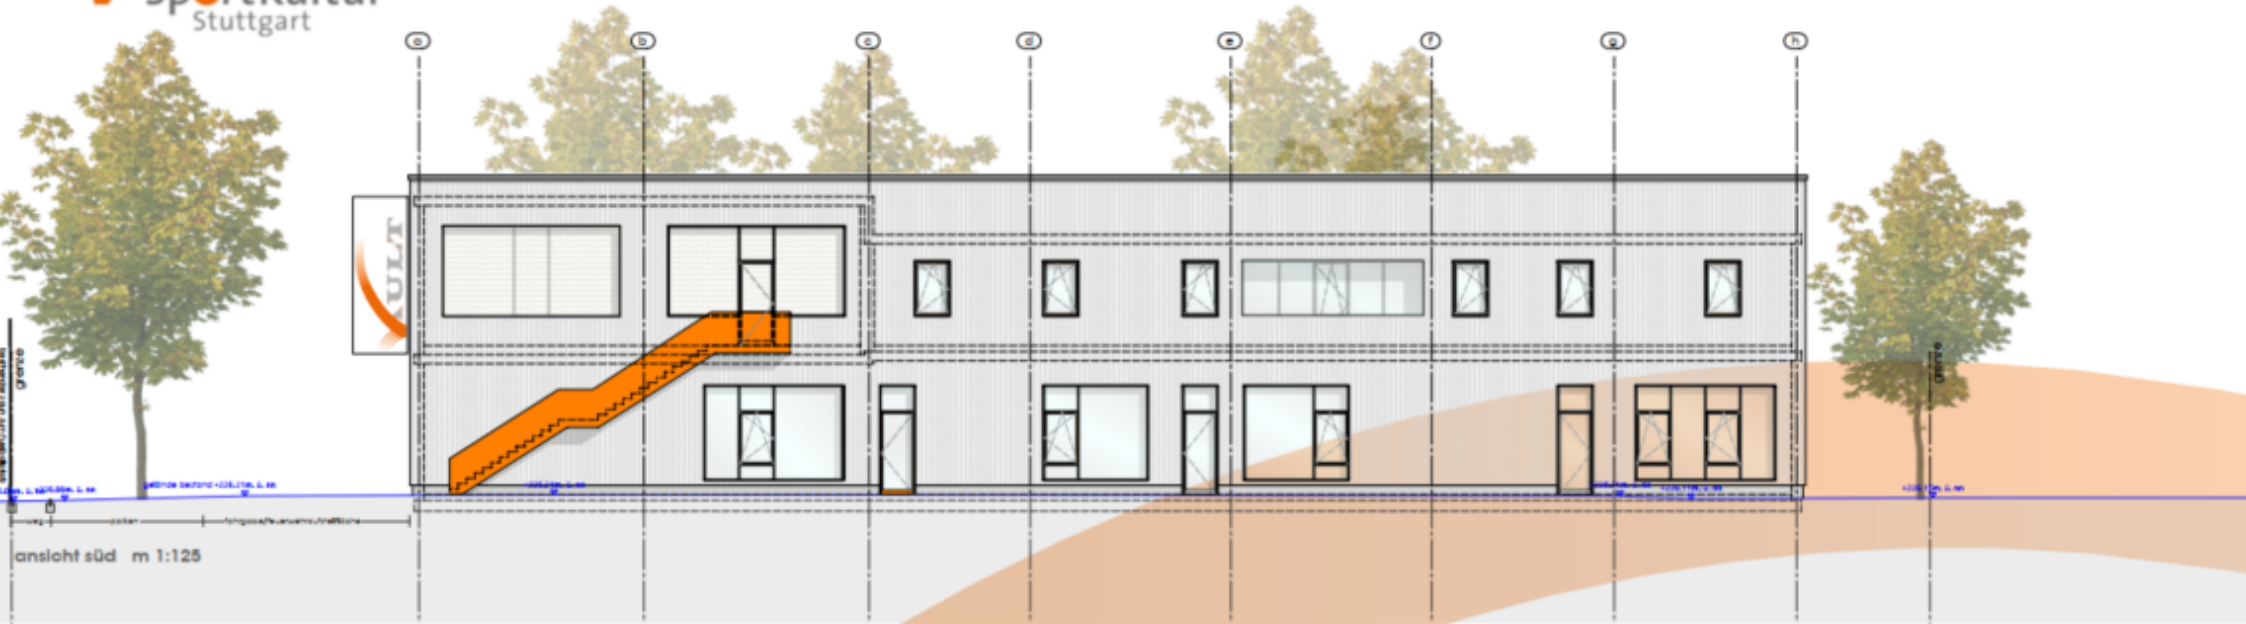

SPORTVEREINS ZENTRUM

stand: 09. Januar 2023

367

m 1:100

SportKultur Stuttgart

SPORTVEREINS ZENTRUM

SportKultur Stuttgart

SPORTVEREINS ZENTRUM