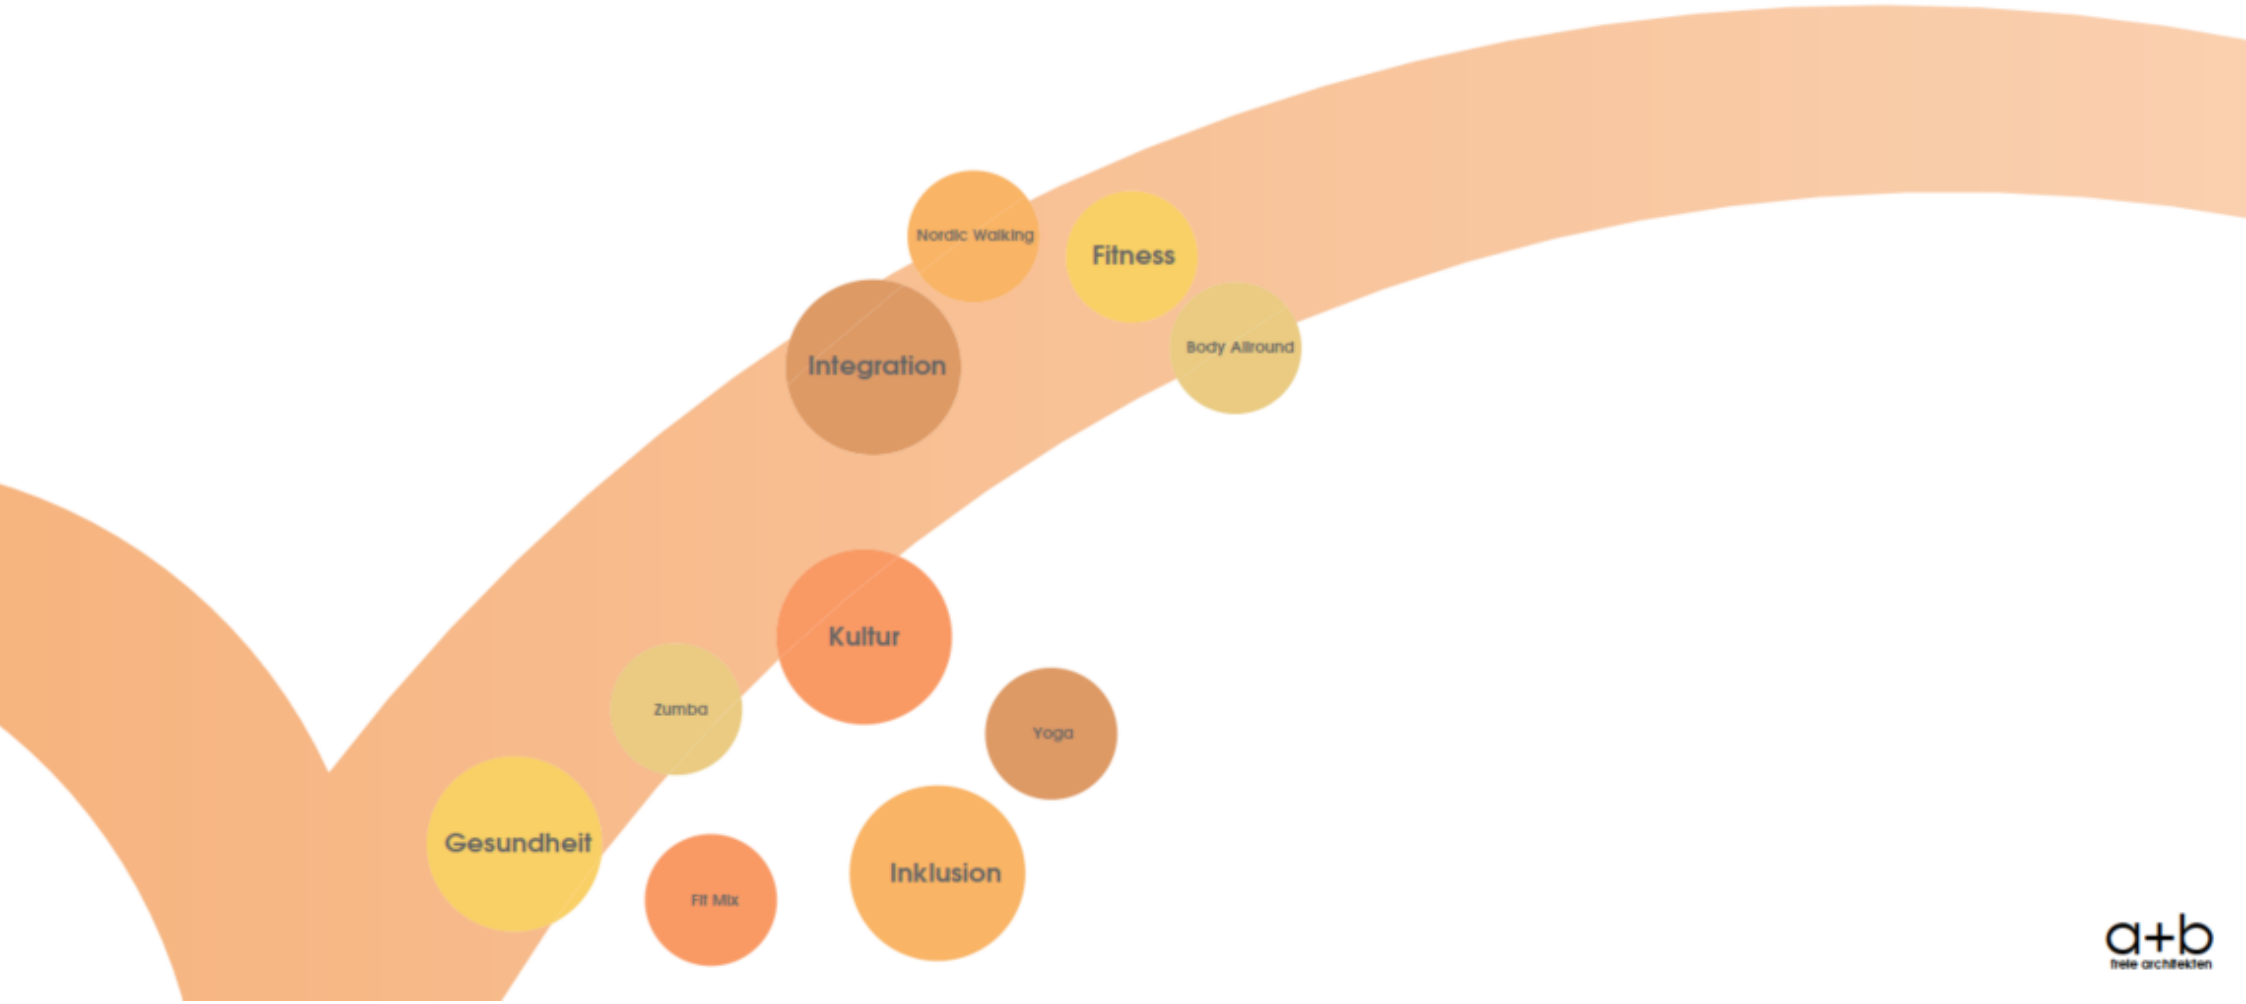

SportKultur Stuttgart

SPORTVEREINS ZENTRUM

SportKultur Stuttgart

SPORTVEREINS ZENTRUM

SportKultur Stuttgart

SPORTVEREINS ZENTRUM

m 1:100

SportKultur Stuttgart

SPORTVEREINS ZENTRUM

stand: 09. Januar 2023

367

m 1:100

SportKultur Stuttgart

SPORTVEREINS ZENTRUM

SportKultur Stuttgart

SPORTVEREINS ZENTRUM